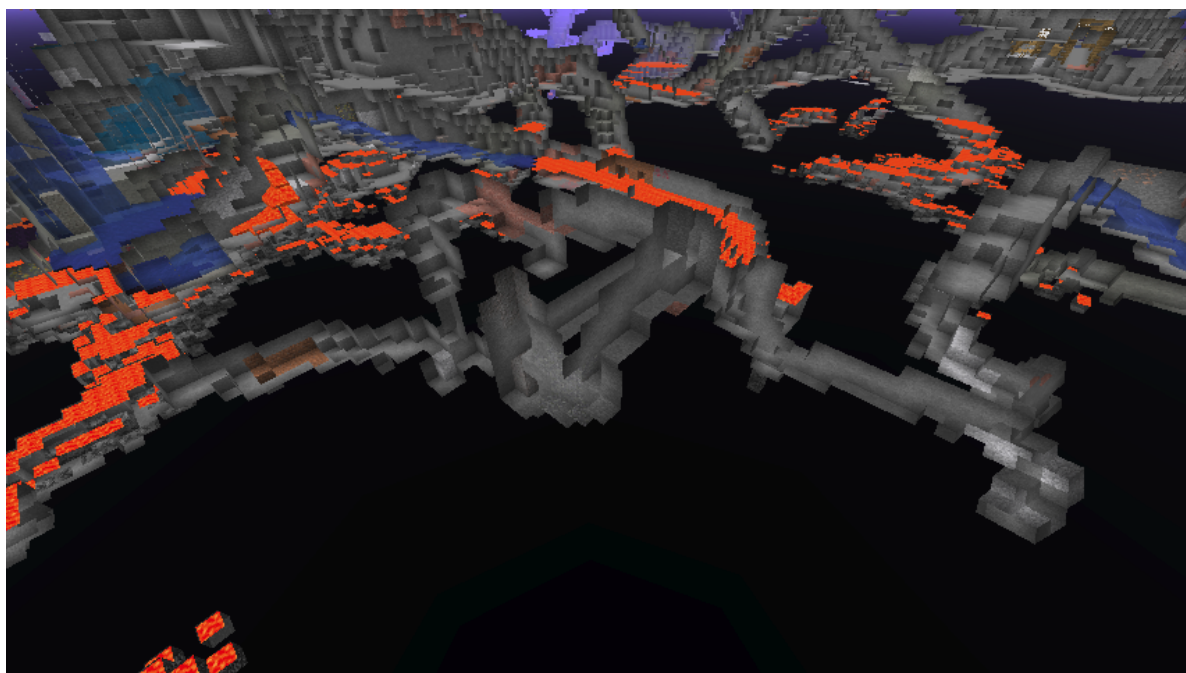

关于Clement_ccy挖矿异常情况的鉴定报告

概览

玩家Clement_ccy涉嫌使用矿物追踪（或使用自动挖矿）于2022年1月15日22:43触发检测阈值被插件判定为作弊。

当时服务器运行良好（TPS：20），玩家与服务期间延迟低，排除客观情况。

矿脉图片

可见玩家挖矿轨迹不规整，无鱼骨、黏土定位法等轨迹，以较为近的距离连接各个矿脉。从挖矿轨迹分析，并非常见的自动挖矿垂直水平轨迹（以Impact 4.9.1版本轨迹为参考），排除自动挖矿。可能为矿透手动挖掘。

反矿透报告

```
[2022-01-15-22-29-39] Xray (Check 1A) (LEGACY_DIAMOND_ORE)
(-1320,10,2046,Resource) &7,VL:4.0
[2022-01-15-22-29-45] Xray (Check 1A) (LEGACY_DIAMOND_ORE)
(-1315,10,2040,Resource) &7,VL:8.0
[2022-01-15-22-29-57] Xray (Check 1A) (LEGACY_DIAMOND_ORE)
(-1312,11,2023,Resource) &7,VL:12.0
[2022-01-15-22-38-52] Xray (Check 1A) (LEGACY_DIAMOND_ORE)
(734,8,2693,Resource) &7,VL:11.5
[2022-01-15-22-40-08] Xray (Check 1A) (LEGACY_EMERALD_ORE)
(711,9,2677,Resource) &7,VL:15.0
[2022-01-15-22-40-28] Xray (Check 1A) (LEGACY_DIAMOND_ORE)
(716,9,2691,Resource) &7,VL:19.0
[2022-01-15-22-40-31] Xray (Check 1A) (LEGACY_DIAMOND_ORE)
(717,8,2694,Resource) &7,VL:23.0
[2022-01-15-22-43-39] Xray (Check 1A) (LEGACY_DIAMOND_ORE)
(678,9,2719,Resource) &7,VL:25.0
[2022-01-15-22-43-39] Clement_ccy was banned for Xray (Check 1A)
(LEGACY_DIAMOND_ORE) (678,9,2719,Resource) &7
```

此外，经过管理员测试反矿透作弊阈值很高，连续挖到数个诱饵矿才触发封禁，而且此前并没有反矿透的误判报告。

反作弊报告

根据管理员测试，自动挖矿会被识别为Baritone（以Impact 4.9.1版本情况为参考）。被反矿透判定作弊附近无挖矿层作弊报告，无Baritone作弊报告。故此部分未见异常，排除自动挖矿。

结果

根据反矿透插件报告，参考反作弊插件信息，以玩家非常挖矿轨为重要参考，基本可判定玩家Clement_ccy使用矿透作弊进行手动挖矿，排除自动挖矿的可能。